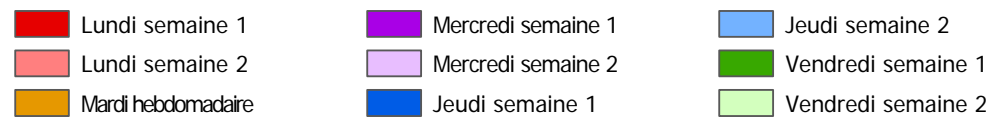

Calendrier de collecte du recyclage