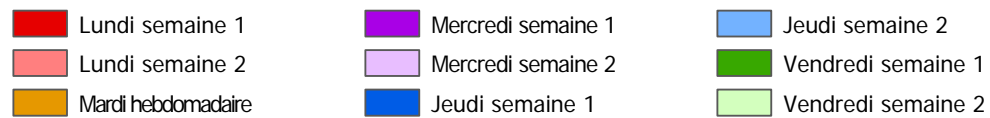

Calendrier de collecte du recyclage