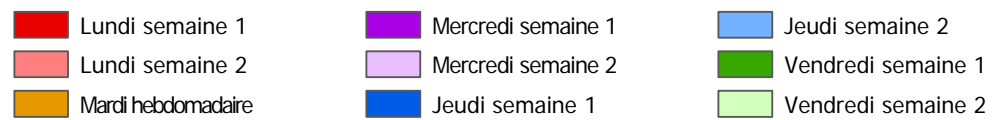

Calendrier de collecte du recyclage