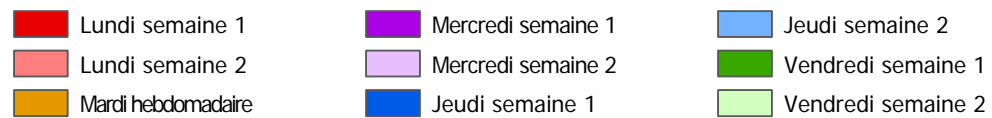

Calendrier de collecte du recyclage