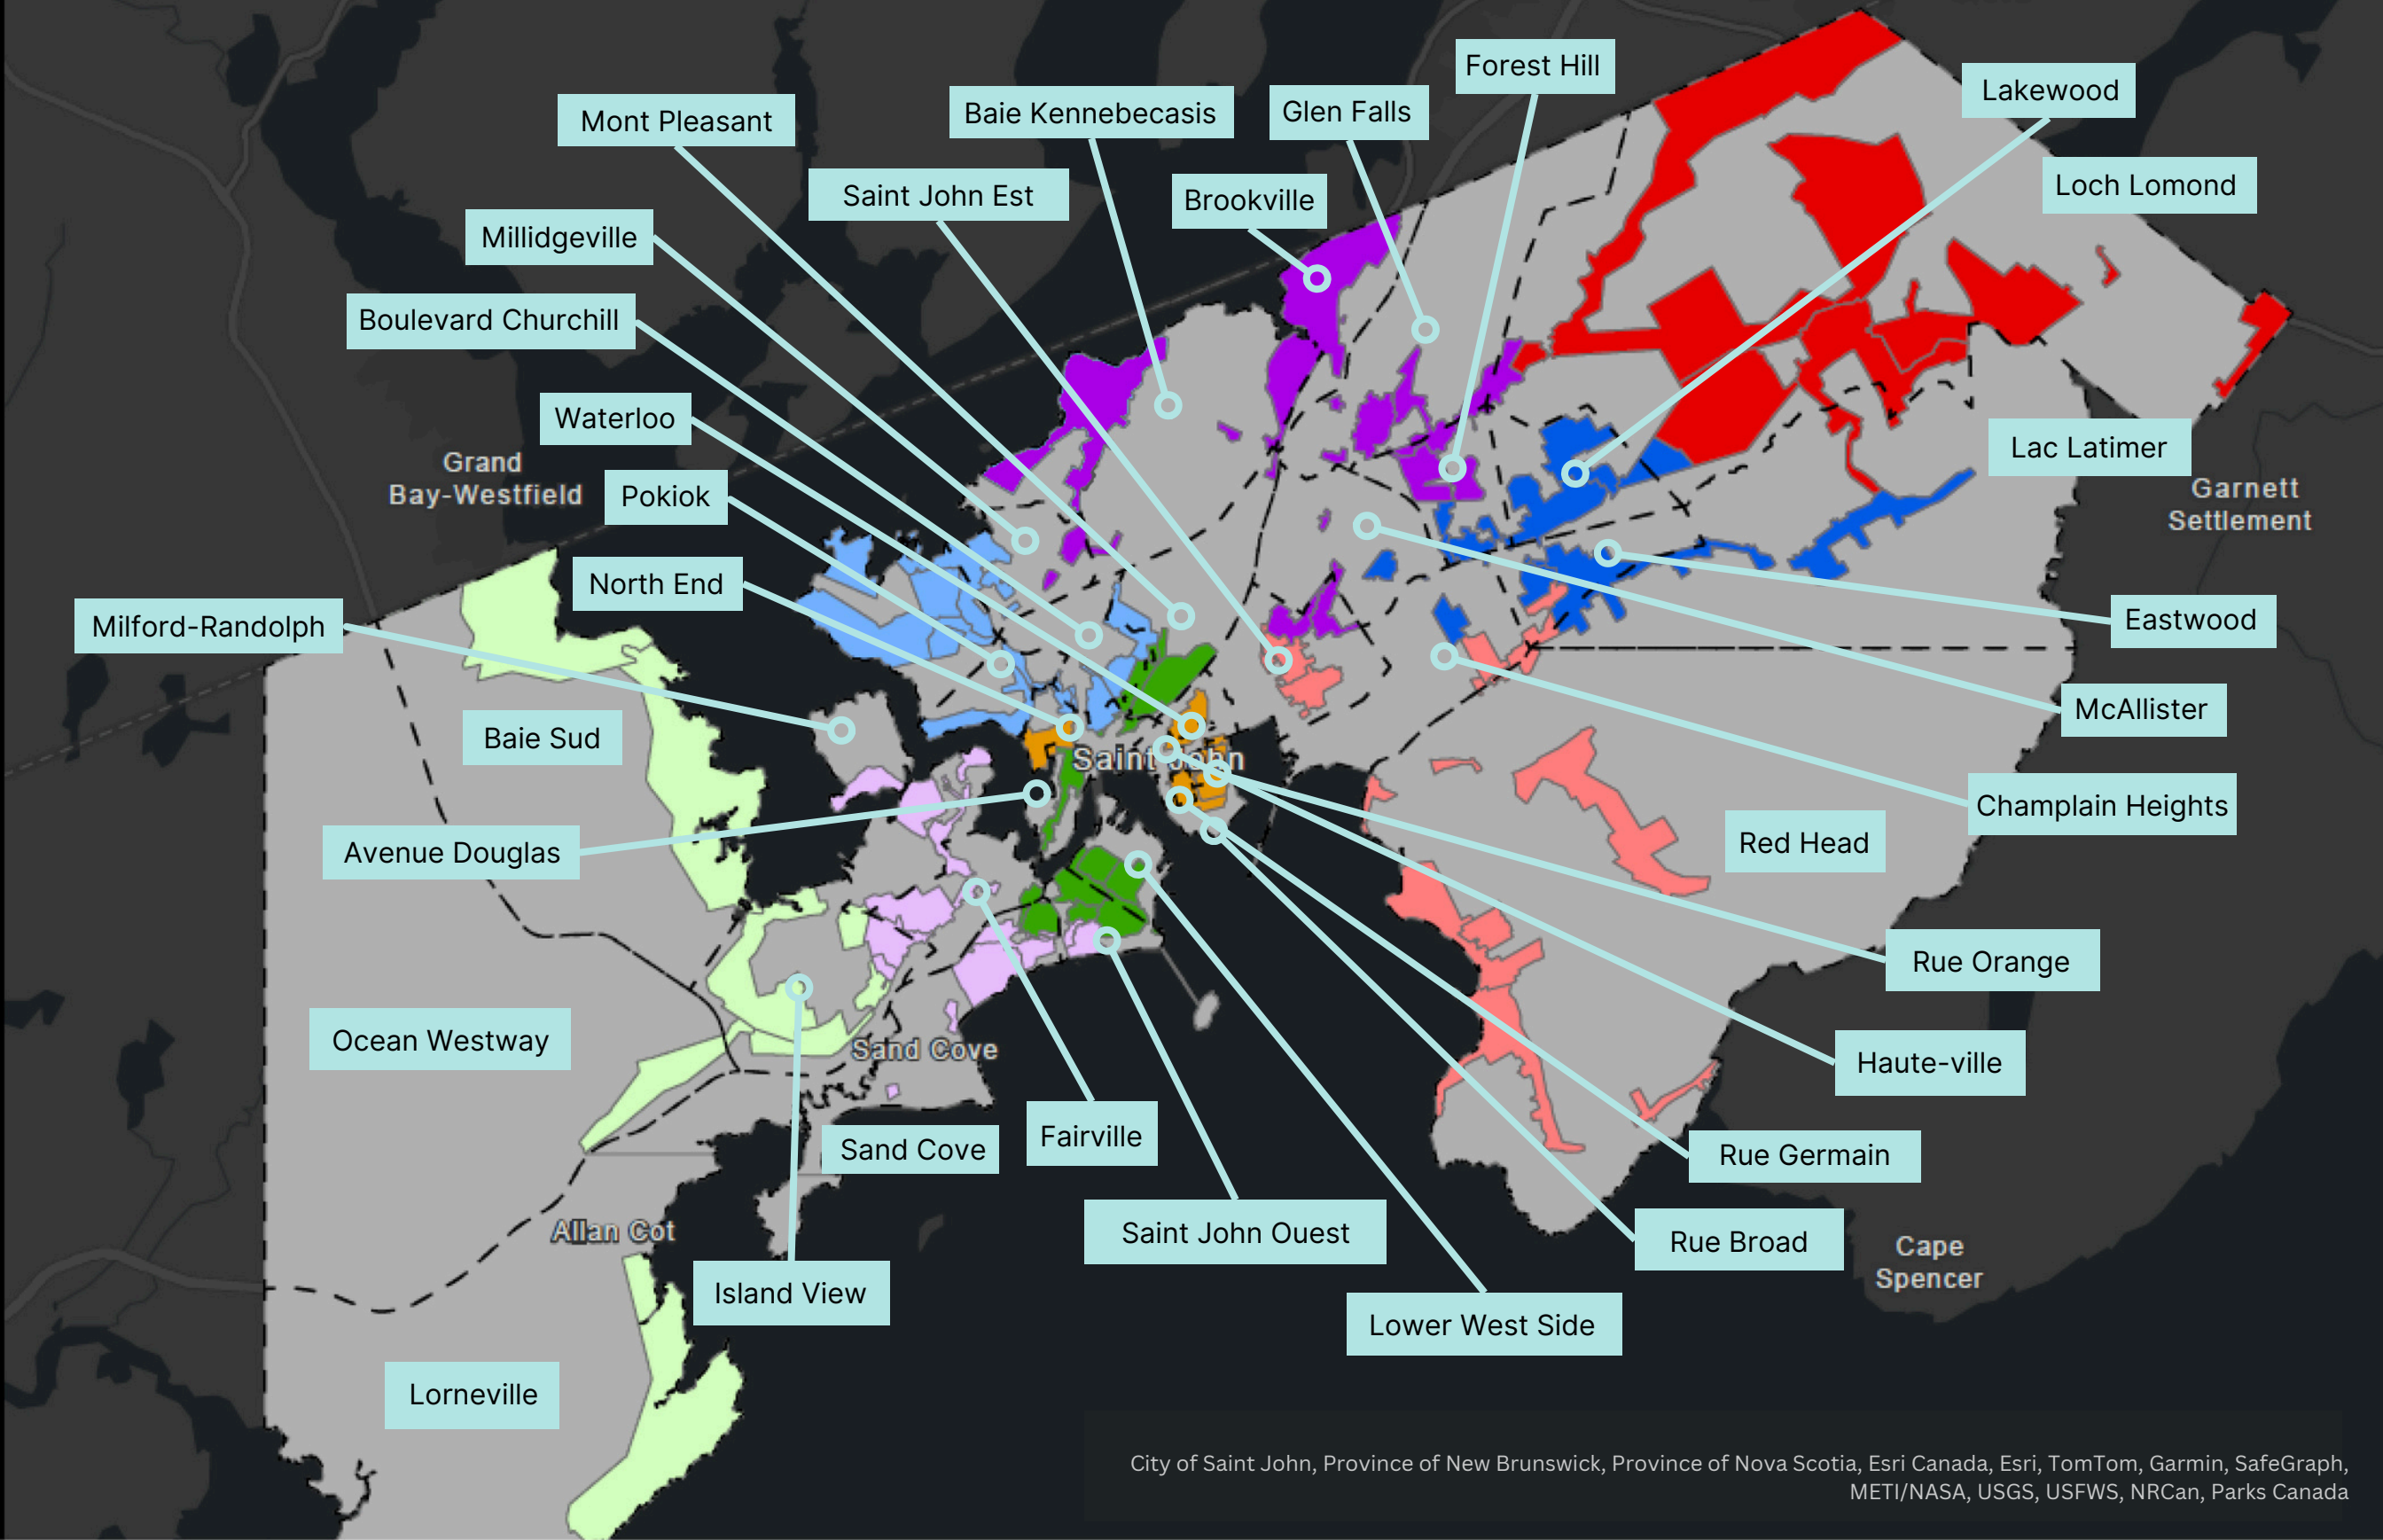

Horaire de collection

■ Lundi semaine 1	■ Mercredi semaine 1	■ Jeudi semaine 2
■ Lundi semaine 2	■ Mercredi semaine 2	■ Vendredi semaine 1
■ Mardi	■ Jeudi semaine 1	■ Vendredi semaine 2