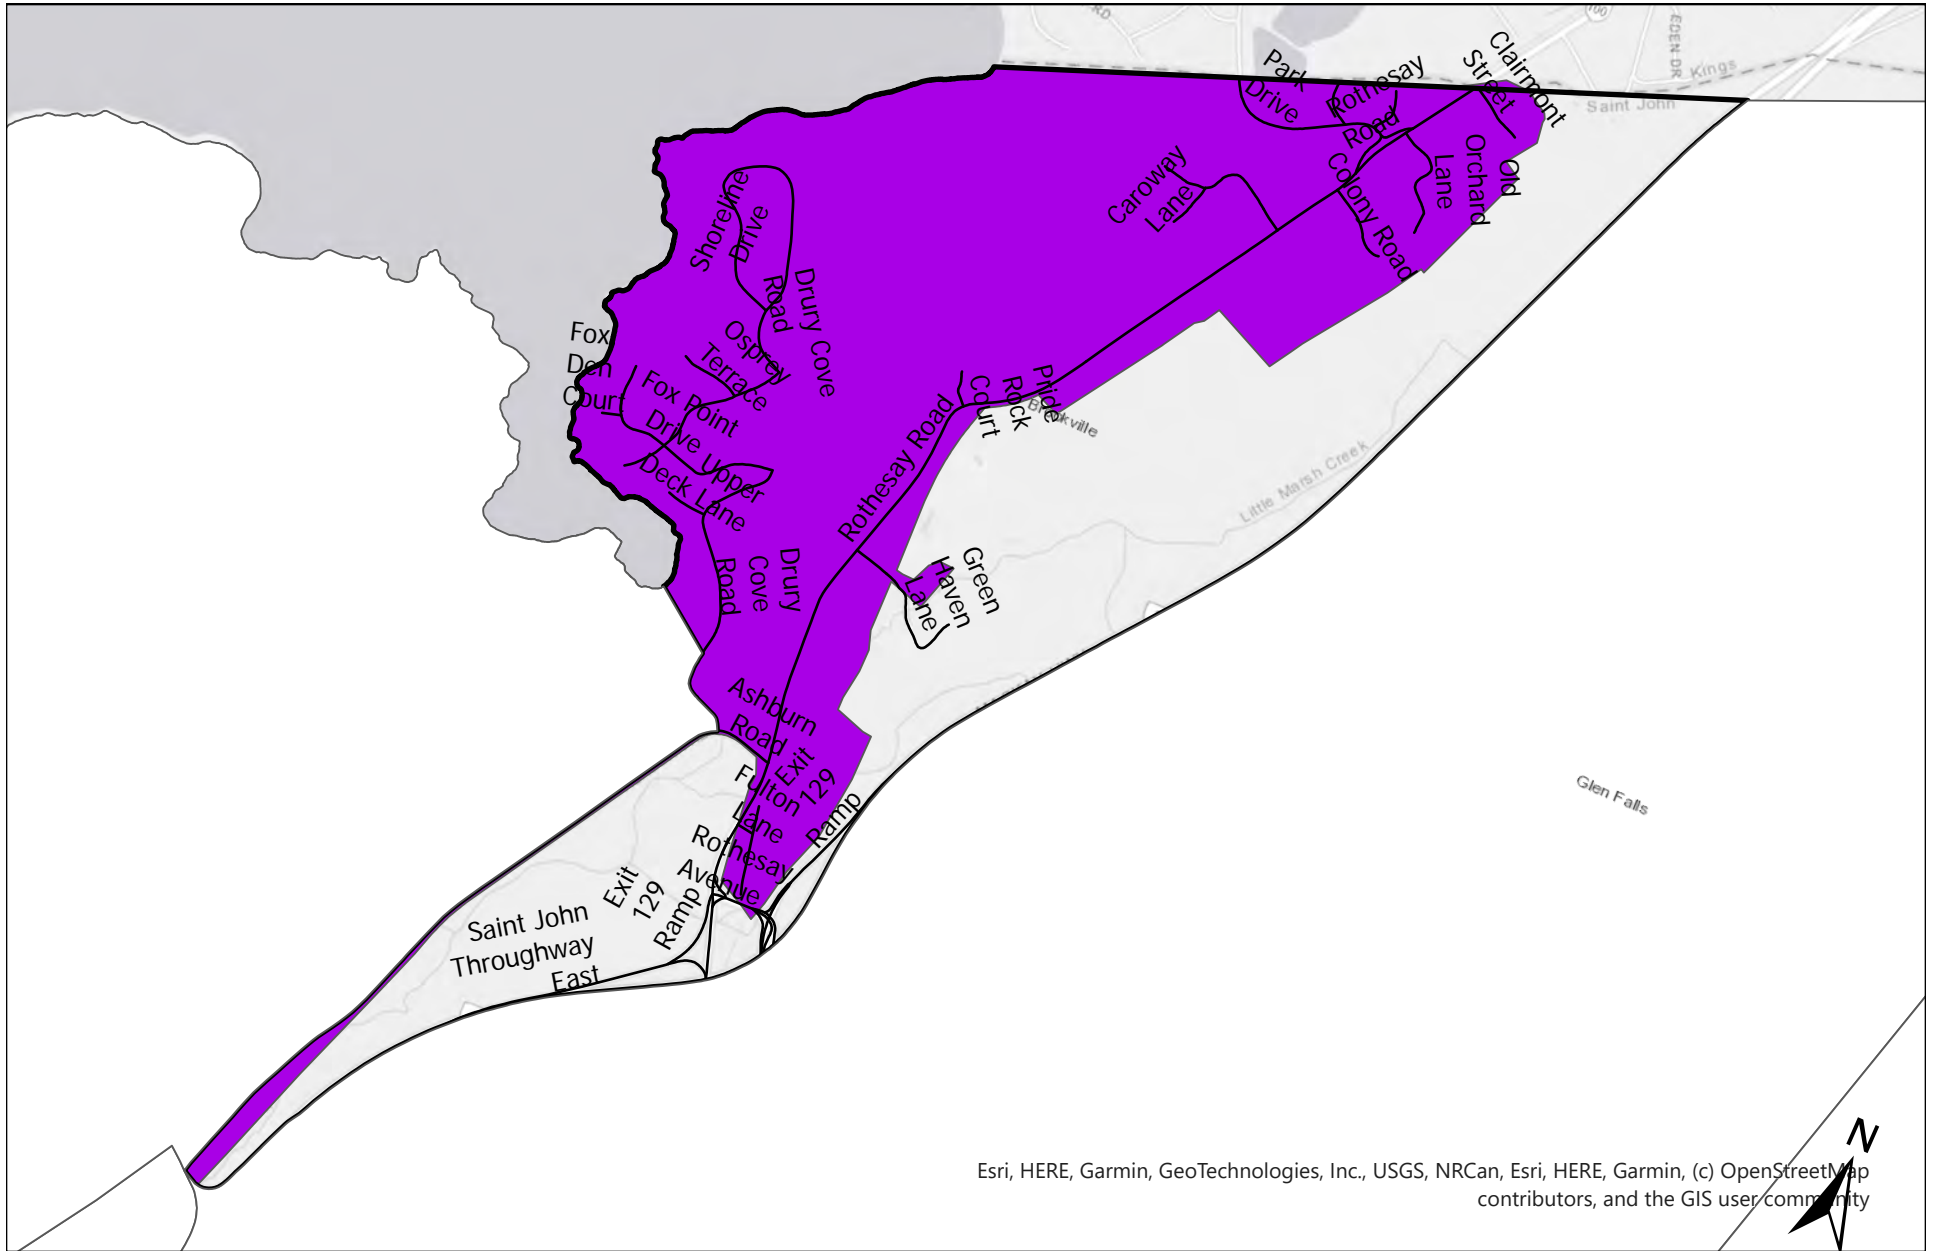

Brookville

Esri, HERE, Garmin, GeoTechnologies, Inc., USGS, NRCAN, Esri, HERE, Garmin, (c) OpenStreetMap contributors, and the GIS user community

Calendrier de collecte du recyclage

 Lundi semaine 1	 Mercredi semaine 1	 Jeudi semaine 2
 Lundi semaine 2	 Mercredi semaine 2	 Vendredi semaine 1
 Mardi hebdomadaire	 Jeudi semaine 1	 Vendredi semaine 2