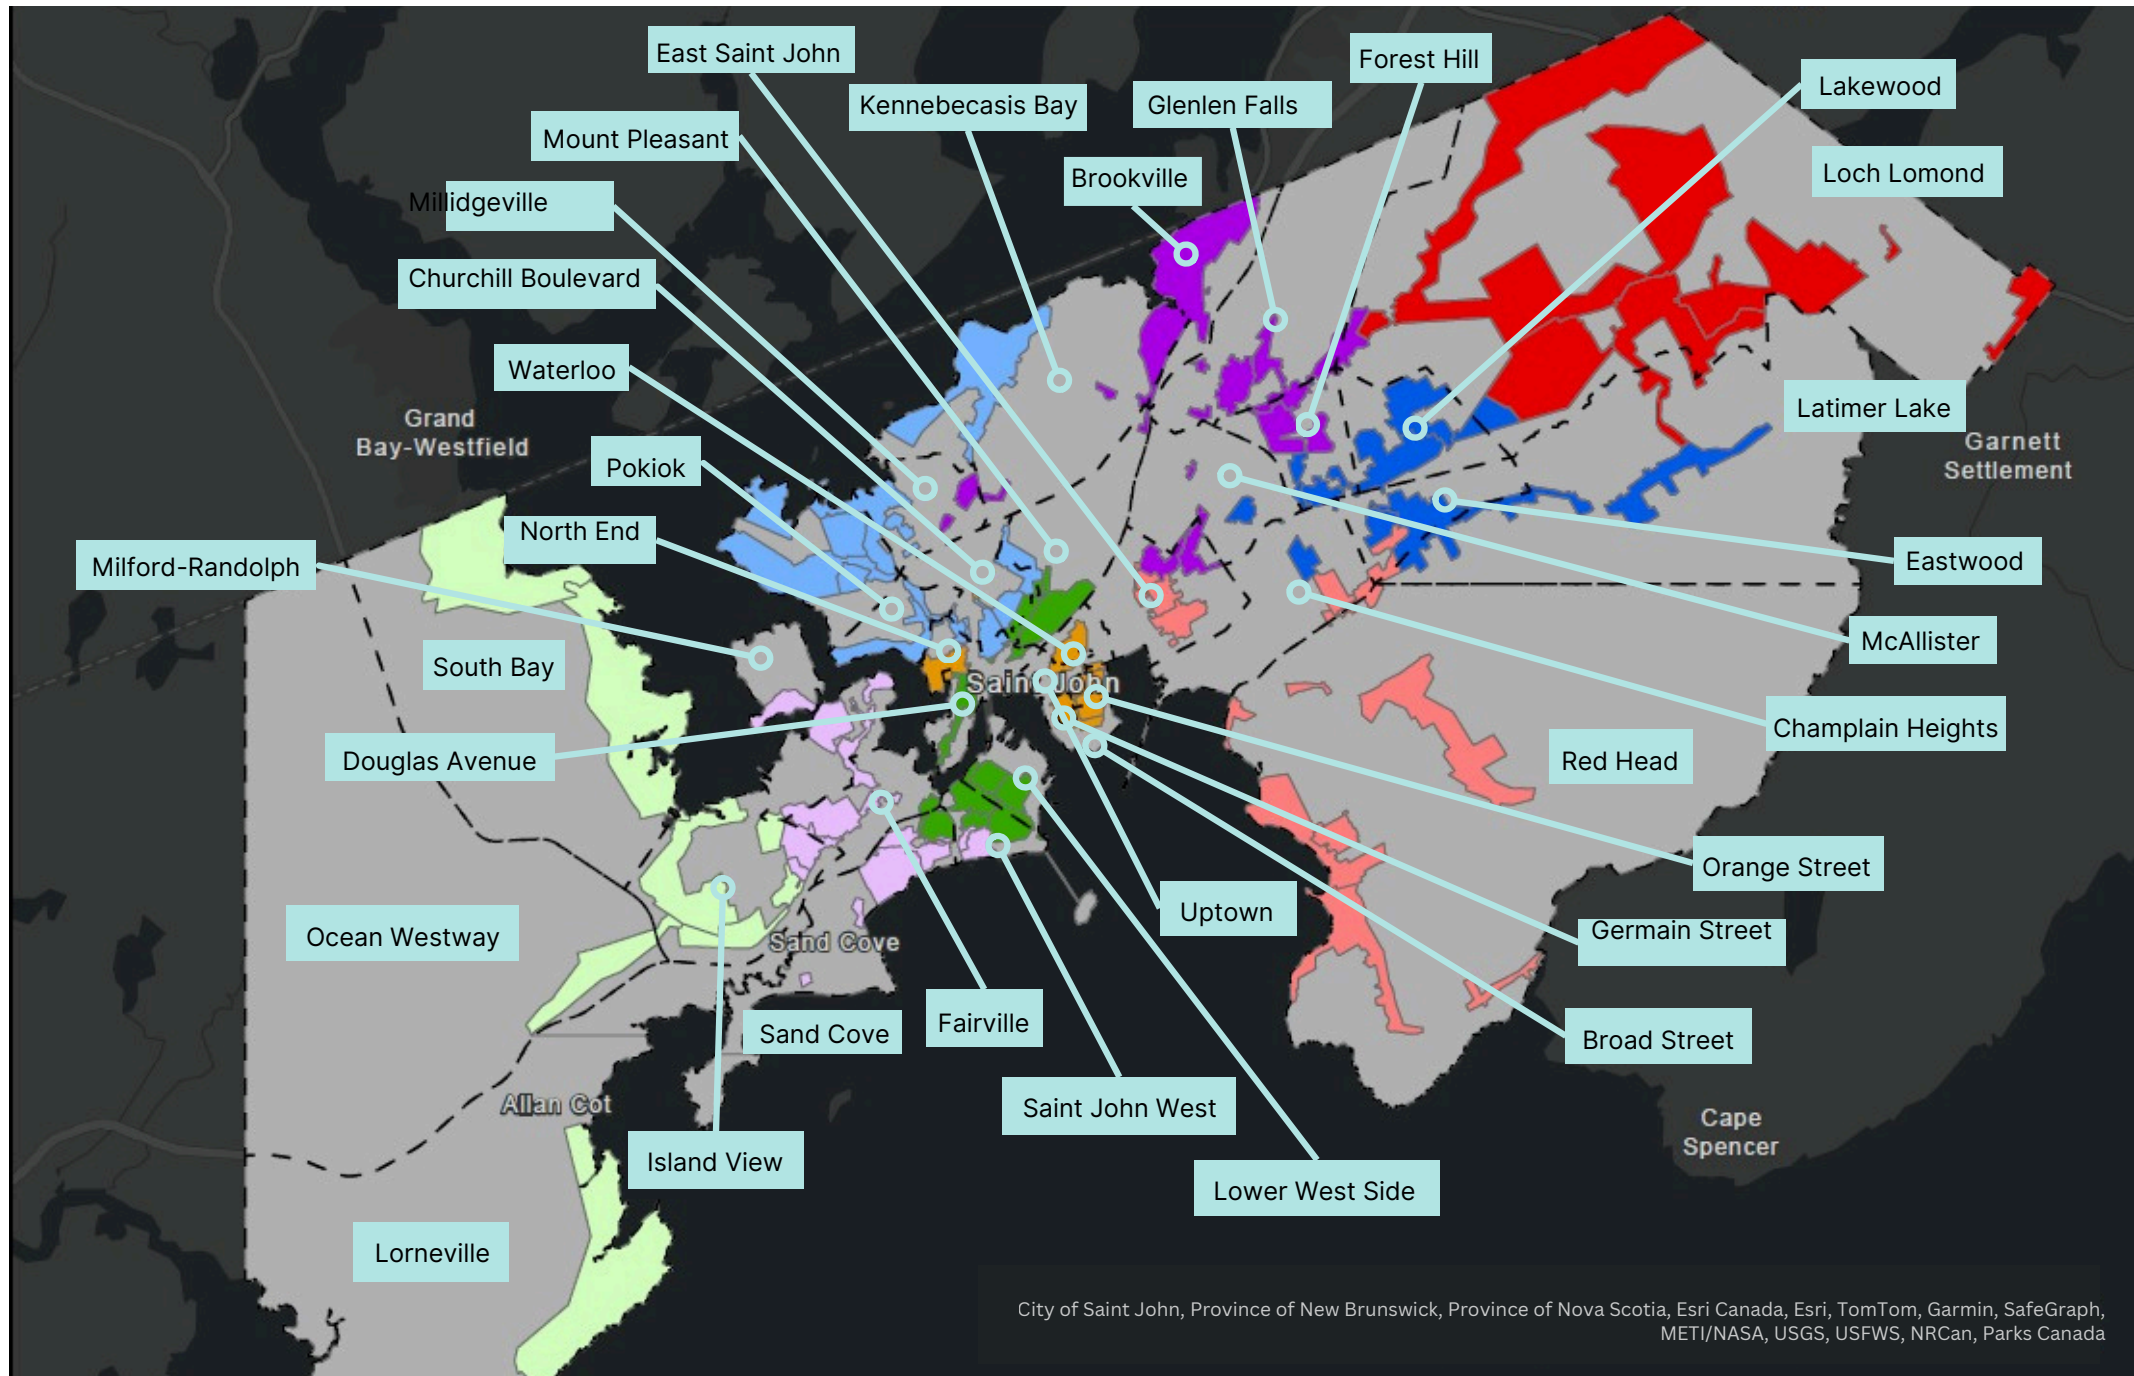

Please use the map below to determine your collection week. To find our neighbourhood-specific collection date, please continue to the next page to find your neighbourhood-specific collection map.

Week 1 collection starts Wednesday, May 1.
Week 2 collection starts Monday, May 6.

Collection Schedule

 Monday Week 1	 Wednesday Week 1	 Thursday Week 2
 Monday Week 2	 Wednesday Week 2	 Friday Week 1
 Tuesday	 Thursday Week 1	 Friday Week 2