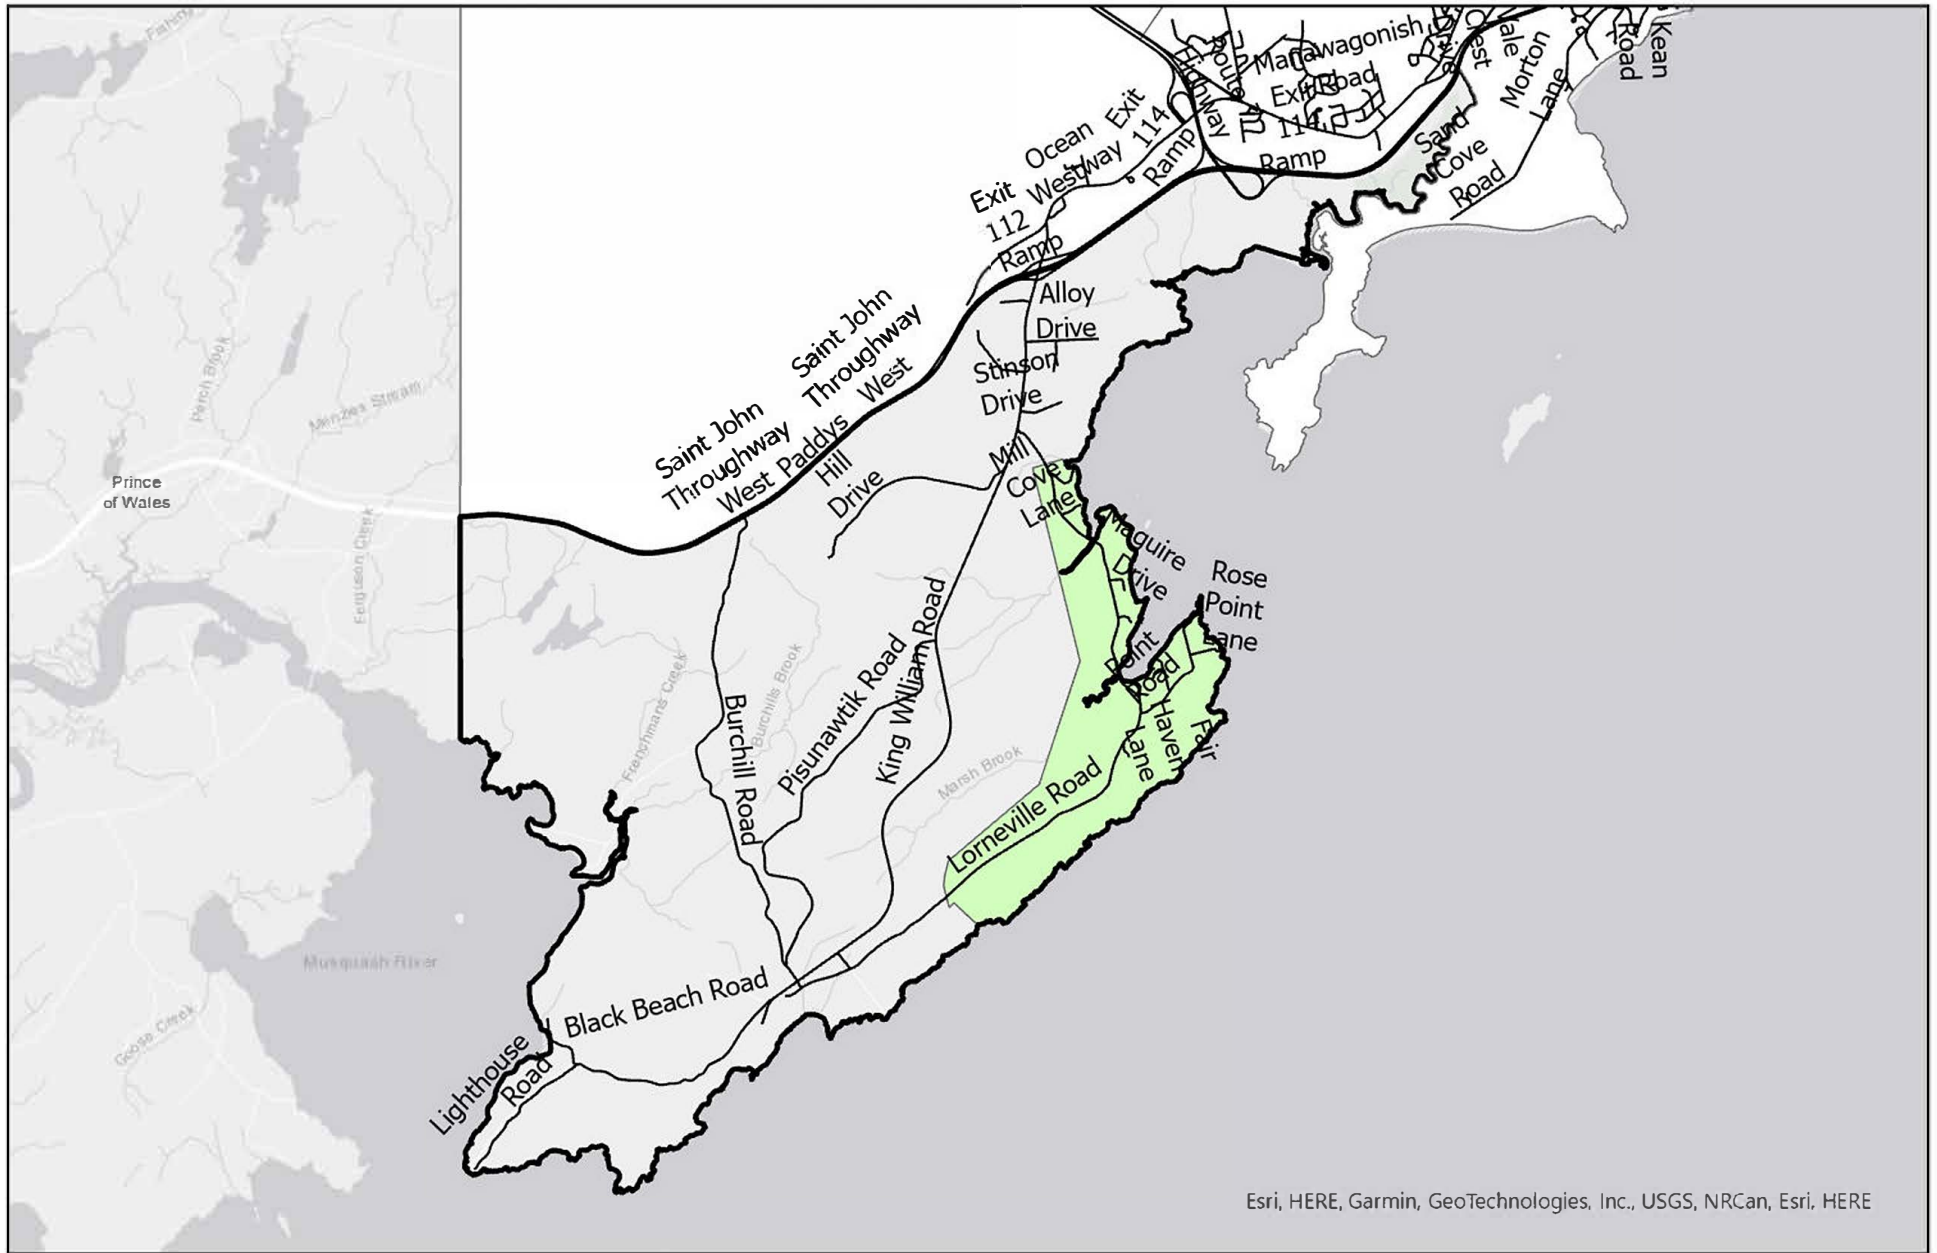

Saint John Recycling Collection: Lorneville Neighbourhood

Esri, HERE, Garmin, GeoTechnologies, Inc., USGS, NRCAN, Esri, HERE

Collection Schedule