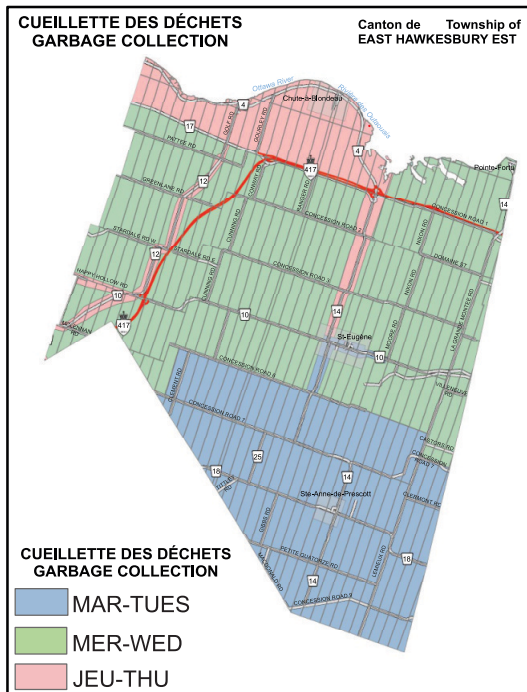

Décembre/December 2023

Sun Dim	Mon Lun	Tue Mar	Wed Mer	Thu Jeu	Fri Ven	Sat Sam
						1 2
3	4	5	6	7	8	9
10	11	12	13	14	15	16
17	18	19	20	21	22	23
24	25	26	27	28	29	30
31